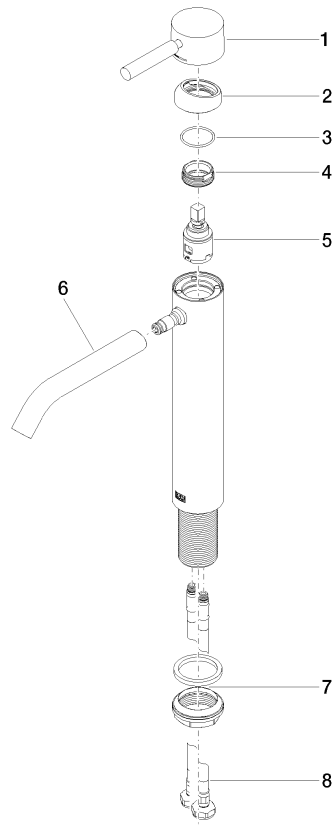

# META Miscelatore monocomando lavabo con base rialzata senza piletta - Cromato

META

33 539 660

- sporgenza 165 mm
- bocca fissa
- Getto circolare con aria
- altezza rubinetteria 300 mm
- altezza fino al rompigitto 219 mm
- diametro foro 35 mm
- 2x tubo flessibile di mandata M 8 x 1 avvitato, tenuta controllata
- portata max 5,7 l/min
- senza piombo
- Questo prodotto può aiutare un edificio a soddisfare i requisiti dei Green Building Rating Systems, ad es. LEED®, BREEAM®, DGNB

Per l'uso in lavabi sopra piano

Modifica del prodotto a partire dall'1.4.2023: altezza rubinetteria 300 mm, altezza fino al rompigitto 219 mm

	Cromato	33 539 660-00
	Platinato spazzolato	33 539 660-06
	Dark Chrome	33 539 660-19
	Light Gold	33 539 660-26
	Light Gold spazzolato	33 539 660-27
	Nero opaco	33 539 660-33
	Bronzo spazzolato	33 539 660-42
	Champagne spazzolato (Oro 22k)	33 539 660-46
	Champagne (Oro 22k)	33 539 660-47
	Cromo spazzolato	33 539 660-93
	Dark Platinum spazzolato	33 539 660-99

33 539 660  
mm [inches]

$\varnothing 35$  [1 3/8"]

**Diagramma di portata**

**Certificati**

LGA\_29690.

DVGW\_DW-  
6506DN0128.

WRAS\_2003058.

33 539 660

### Elenco delle parti di ricambio

N.	Codice articolo	Denominazione	Quantità necessaria	Tempo di produzione
1	90 20 66 002 00-00	manopola	1	10
2	09 28 30 041-00	copertura	1	10
3	09 14 10 091 90	guarnizione	1	2
4	09 24 04 266 90	dado	1	2
5	90 15 05 042 00 90	cartuccia	1	2
6	90 11 06 208 00-00	bocca di erogazione	1	10
7	04 23 10 044 07 90	set di fissaggio	1	2
8	04 30 04 101 00 90	flessibile	2	2