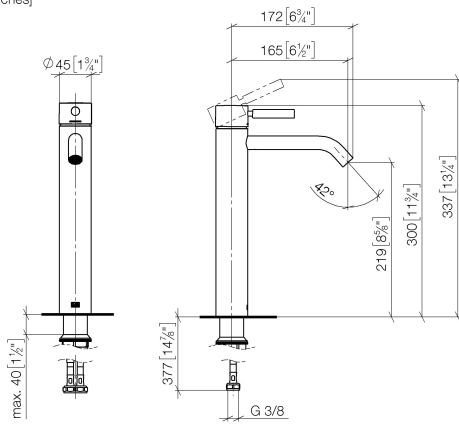

# META Miscelatore monocomando lavabo con base rialzata senza piletta - Cromato

META

33 539 660

- sporgenza 165 mm
- bocca fissa
- Getto circolare con aria
- altezza rubinetteria 300 mm
- altezza fino al rompigitto 219 mm
- diametro foro 35 mm
- 2x tubo flessibile di mandata M 8 x 1 avvitato, tenuta controllata
- portata max 5,7 l/min
- senza piombo
- Questo prodotto può aiutare un edificio a soddisfare i requisiti dei Green Building Rating Systems, ad es. LEED®, BREEAM®, DGNB

Per l'uso in lavabi sopra piano

Modifica del prodotto a partire dall'1.4.2023: altezza rubinetteria 300 mm, altezza fino al rompigitto 219 mm

	Cromato	33 539 660-00
	Platinato spazzolato	33 539 660-06
	Dark Chrome	33 539 660-19
	Light Gold	33 539 660-26
	Light Gold spazzolato	33 539 660-27
	Nero opaco	33 539 660-33
	Bronzo spazzolato	33 539 660-42
	Champagne spazzolato (Oro 22k)	33 539 660-46
	Champagne (Oro 22k)	33 539 660-47
	Cromo spazzolato	33 539 660-93
	Dark Platinum spazzolato	33 539 660-99

33 539 660  
mm [inches]

$\varnothing 35$  [1 3/8"]

**Diagramma di portata**

**Certificati**

LGA\_29690.

DVGW\_DW-  
6506DN0128.

WRAS\_2003058.

33 539 660

### Elenco delle parti di ricambio

N.	Codice articolo	Denominazione	Quantità necessaria	Tempo di produzione
1	90 20 66 002 00-00	manopola	1	10
2	09 28 30 041-00	copertura	1	10
3	09 14 10 091 90	guarnizione	1	2
4	09 24 04 266 90	dado	1	2
5	90 15 05 042 00 90	cartuccia	1	2
6	90 11 06 208 00-00	bocca di erogazione	1	10
7	04 23 10 044 07 90	set di fissaggio	1	2
8	04 30 04 101 00 90	flessibile	2	2